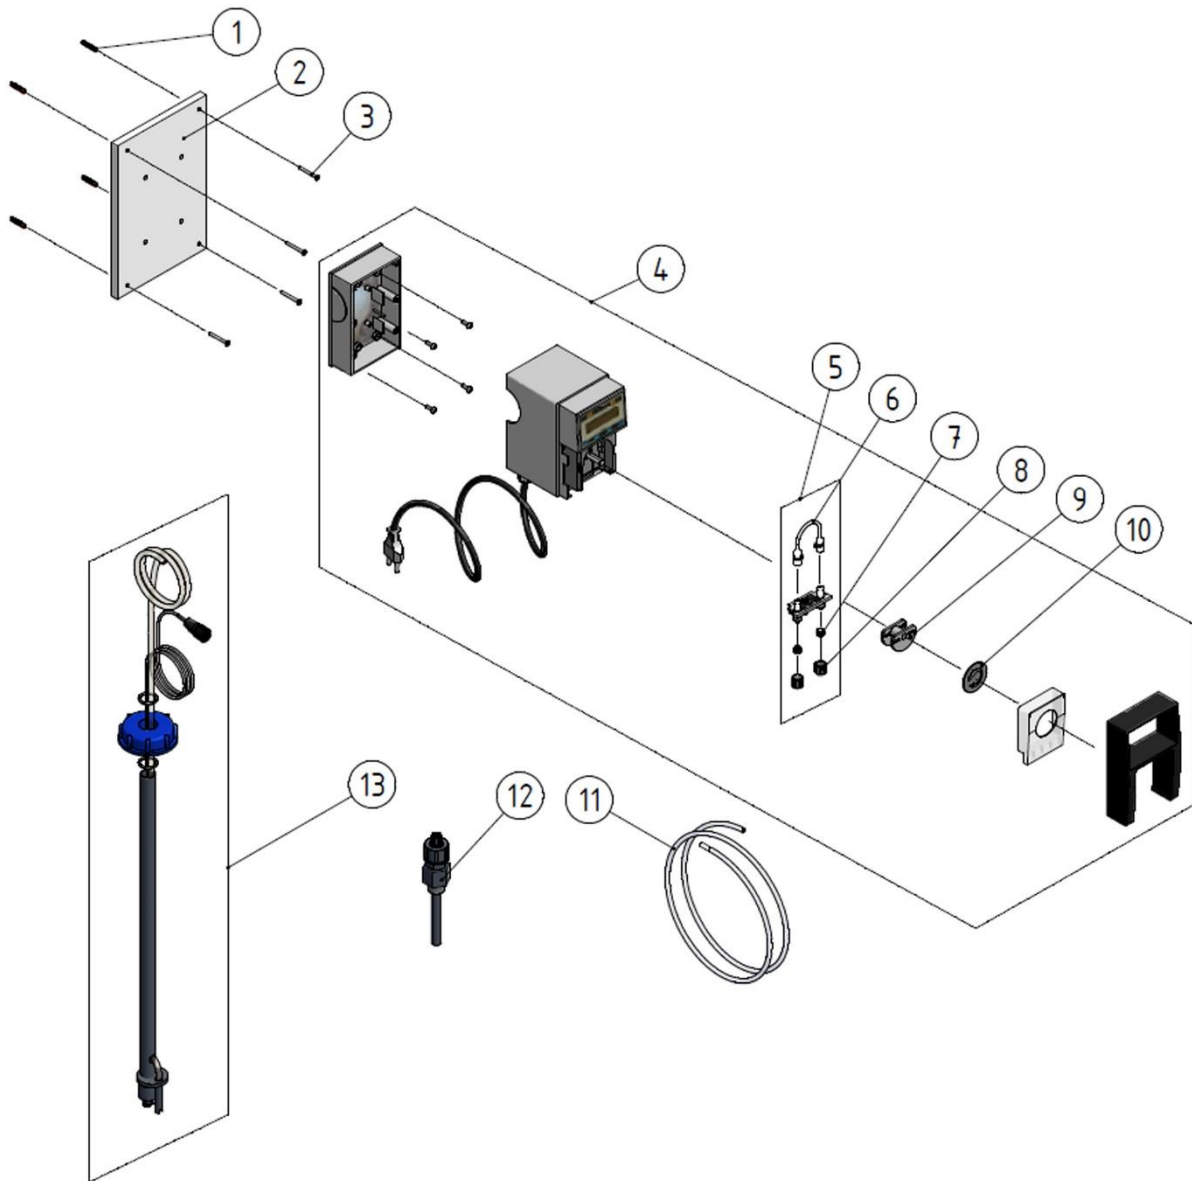

# Vue Éclatée

## 127 460 Flockmatic Vario

Nombre	BAYROL Réf. Art.	Désignation
1	100609	CHEVILLE S6
2	116004	FEUILLE DE PVC 240X160X10 MM
3	100108	VIS TETE RONDE 4,5x40 VERZ
4	127450	POMPE SEULE FLOCKMATIC VARIO 2013
5	127403	MEMBRANE + SUPPORT 2,5-600 ML/H FLOCKMAT
6	127402	MEMBRANE SEULE 2,5-600 ML/H FLOCKMATIC
7	127312	BAGUE DE SERRAGE TUYAU
8	127311	ÉCROU DE SERRAGE TUYAU GRIS
9	127304	ROTOR DE POMPE
10	127309	POMPE ROTOR COUVERTURE GRIS
11	100509	TUYAU PE 4 X 6 MM (REMPLACE 184798)
12	171207	CANNE D'INJECTION
13	172130	CREPINE D'ASPIRATION