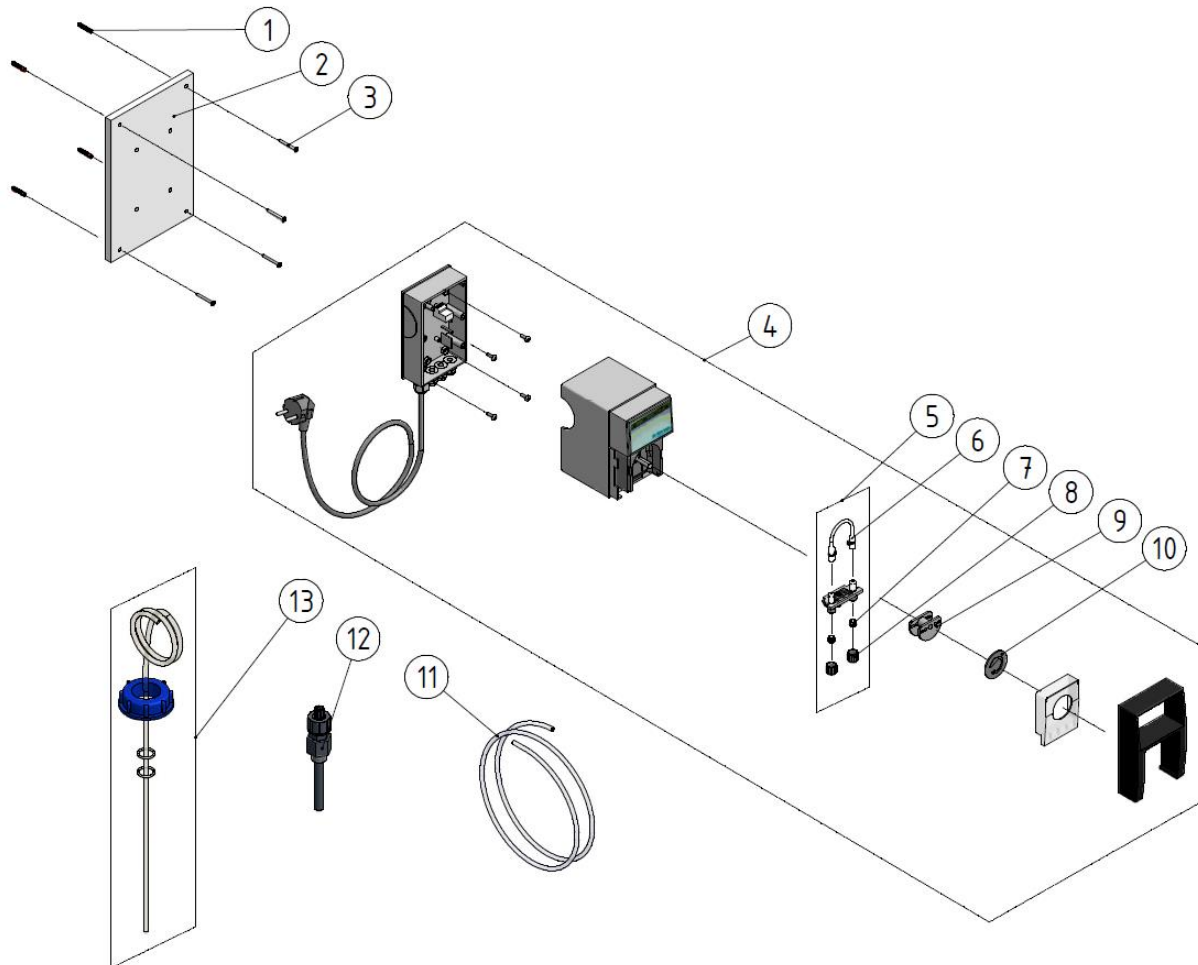

Vue Éclatée

127 410 Flockmatic

Nombre	BAYROL Réf. Art.	Désignation
1	100609	CHEVILLE S6
2	116004	FEUILLE DE PVC 240X160X10 MM
3	100108	VIS TETE RONDE 4,5x40 VERZ
4	127400	POMPE SEULE FLOCKMATIC 2013
5	127403	MEMBRANE + SUPPORT 2,5-600 ML/H FLOCKMAT
6	127402	MEMBRANE SEULE 2,5-600 ML/H FLOCKMATIC
7	127312	BAGUE DE SERRAGE TUYAU
8	127311	ÉCROU DE SERRAGE TUYAU GRIS
9	127304	ROTOR DE POMPE
10	127309	POMPE ROTOR COUVERTURE GRIS
11	100509	TUYAU PE 4 X 6 MM (REPLACE 184798)
12	171207	CANNE D'INJECTION
13	171212	CREPINE D'ASPIRATION PR